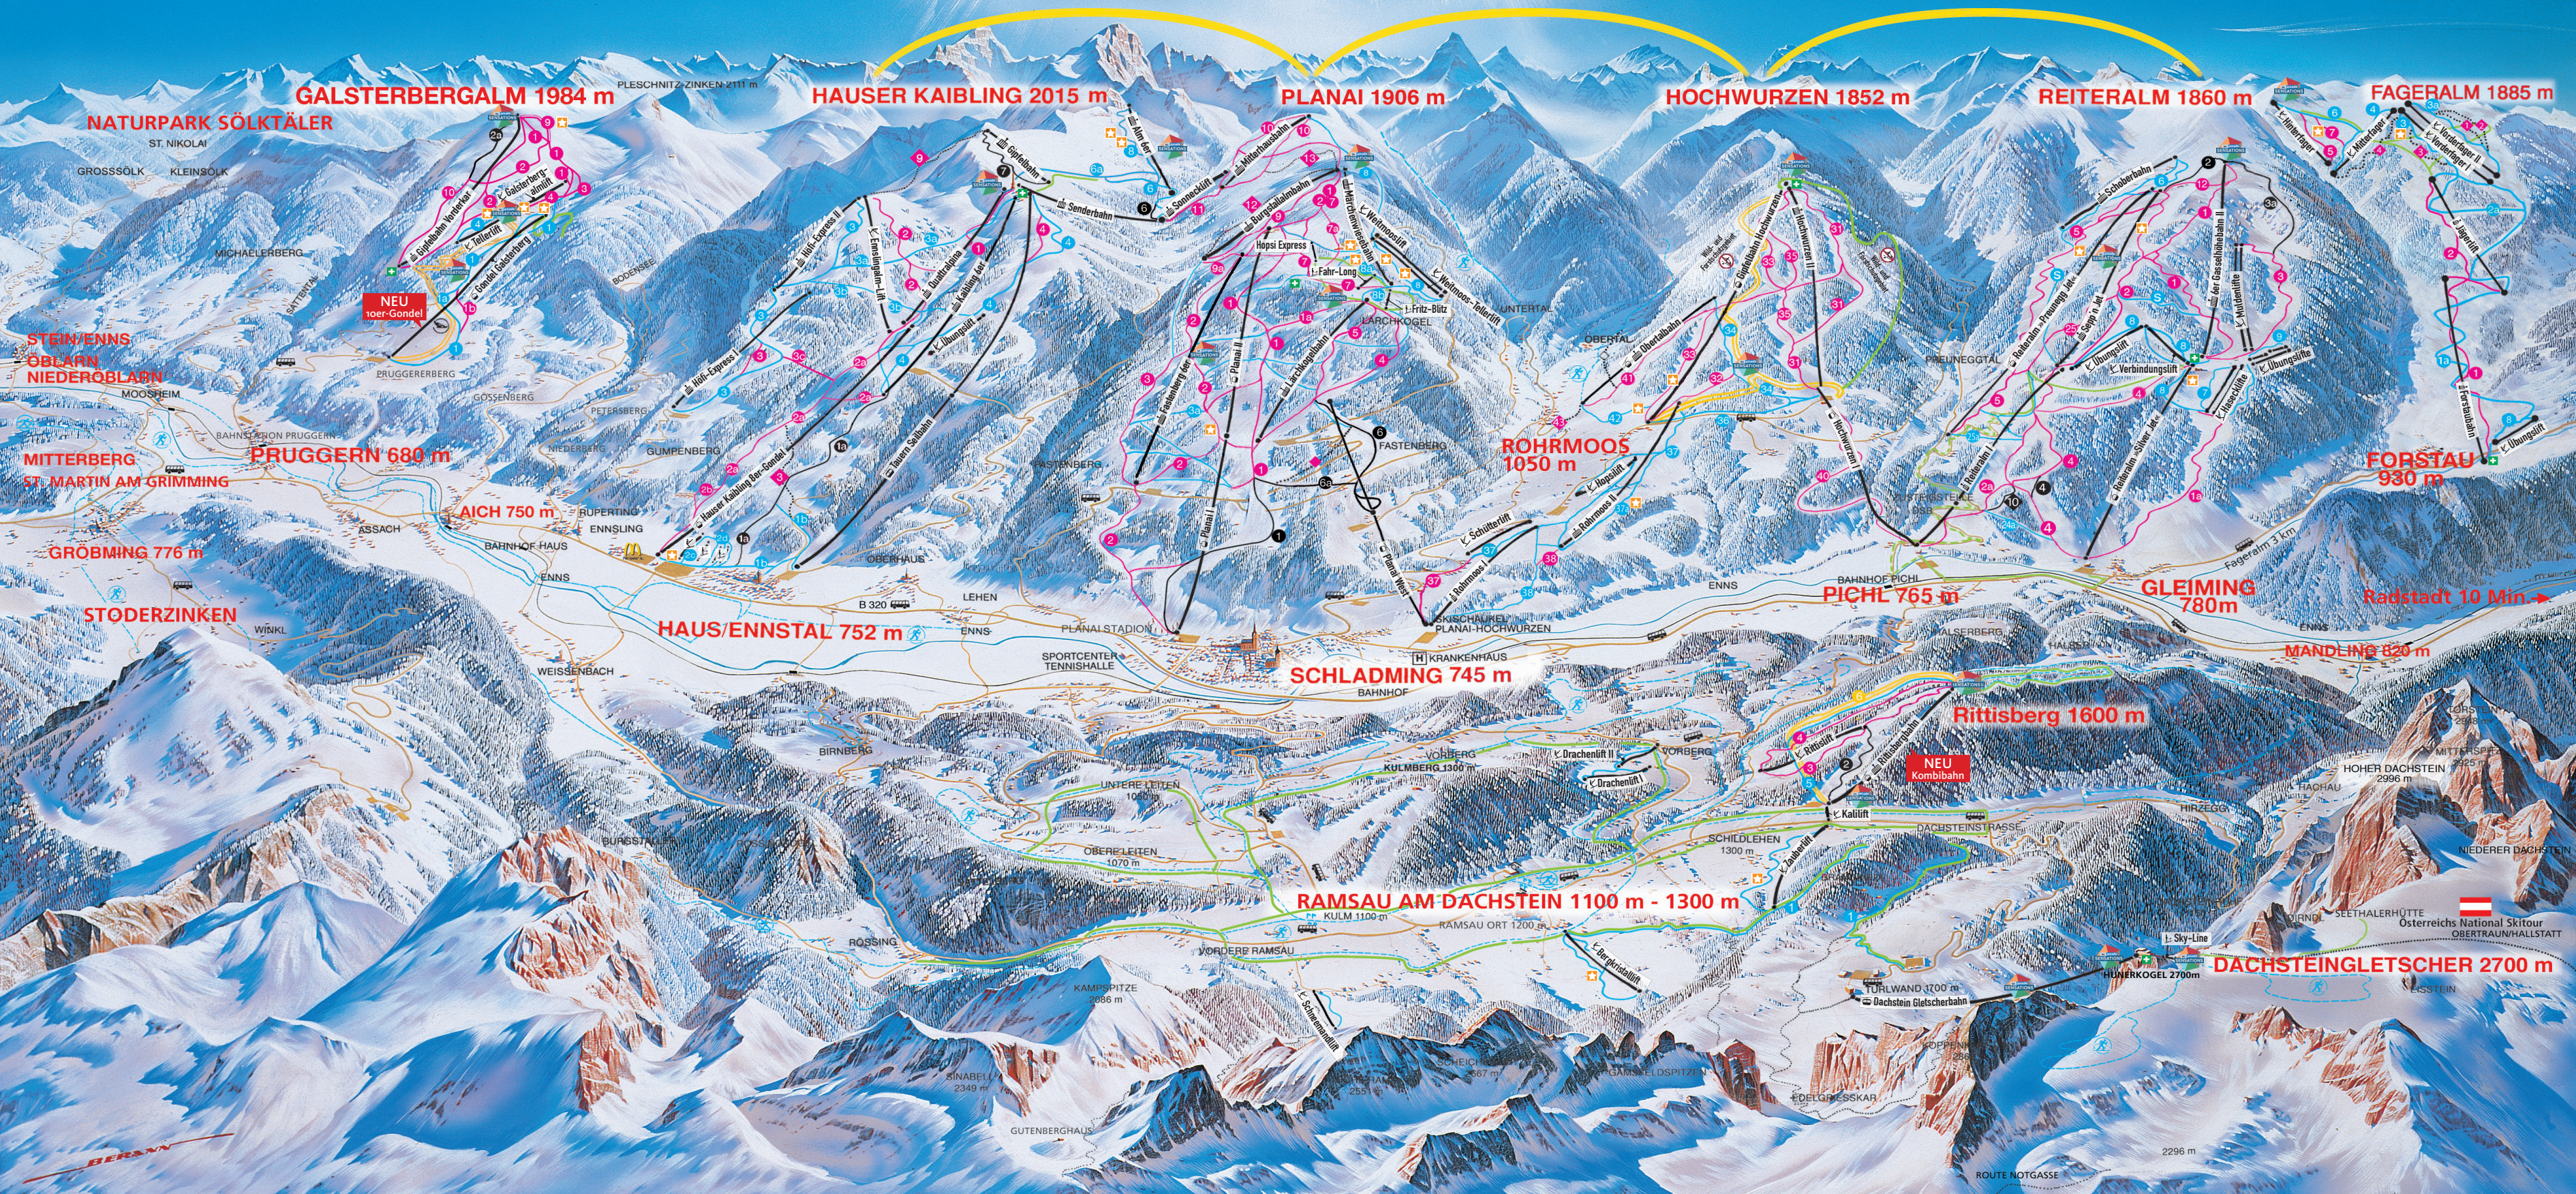

4 BERGE SKI SCHLADMING

IN DER REGION SCHLADMING/DACHSTEIN

GALSTERBERGALM 1984 m

HAUSER KAIBLING 2015 m

PLANAI 1906 m

HOCHWURZEN 1852 m

REITERALM 1860 m

FAGERALM 1885 m

NATURPARK SÖLKTÄLER

**STEIN/ENNS
ÖBLARN
NIEDERÖBLARN**

**MITTERBERG
ST. MARTIN AM GRIMMING**

GRÖBMING 776 m

STODERZINKEN

PRUGGERN 680 m

AICH 750 m

HAUS/ENNSTAL 752 m

SCHLADMING 745 m

**ROHRMOOS
1050 m**

PICHL 765 m

**GLEIMING
780 m**

**FORSTAU
930 m**

Radstadt 10 Min

MANDELING 820 m

Rittisberg 1600 m

RAMSAU AM DACHSTEIN 1100 m - 1300 m

DACHSTEINGLETSCHER 2700 m